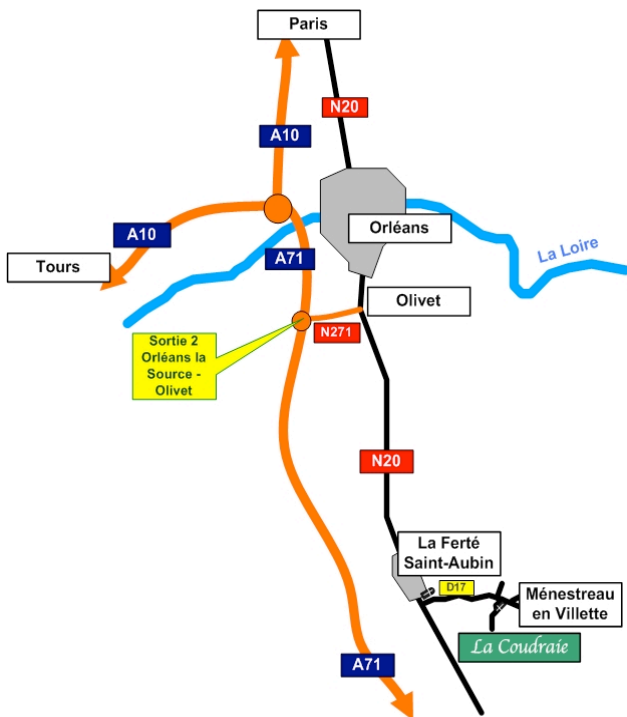

La Coudraie

Chambres d'hôtes en Sologne

Adresse : Domaine des Bouchats - Route des Moynard - 45240 Ménestreau-en-Villette

Contact : Madame Dominique Blain 02 38 76 82 47 - 06 16 76 21 94 - bd@coudraie-sologne.com

Cordonnées GPS : Latitude = 47°40'33,341" N Longitude = 2°0'3,496" E

→ A 1h30 de Paris par les autoroutes A10 puis A71 –
Sortie 2 « Orléans la Source – Olivet » - Direction La
Ferté Saint Aubin par la RN20

→ A la sortie de La Ferté Saint Aubin, après l'église,
prendre la D17 sur la gauche direction Menestreau-
en-Villette

→ Dans Menestreau contourner l'église sur la droite

Après le pont sur La Canne,
prendre à 200 mètres la
première route à gauche
(suivre la ligne téléphonique)