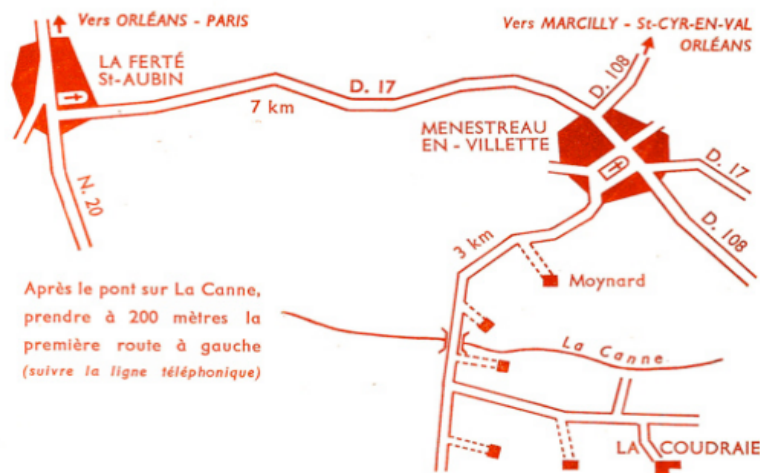

La Coudraie

Chambres d'hôtes en Sologne

Adresse : Domaine des Bouchats - Route des Moynard - 45240 Ménestreau-en-Villette

Contact : Madame Dominique Blain 02 38 76 82 47 - 06 16 76 21 94 - bd@coudraie-sologne.com

Cordonnées GPS : Latitude = 47°40'33,341" N Longitude = 2°0'3,496" E

→ A 1h30 de Paris par les autoroutes A10 puis A71 –
Sortie 2 « Orléans la Source – Olivet » - Direction La
Ferté Saint Aubin par la RN20

→ A la sortie de La Ferté Saint Aubin, après l'église,
prendre la D17 sur la gauche direction Menestreau-
en-Villette

→ Dans Menestreau contourner l'église sur la droite

Après le pont sur La Canne,
prendre à 200 mètres la
première route à gauche
(suivre la ligne téléphonique)